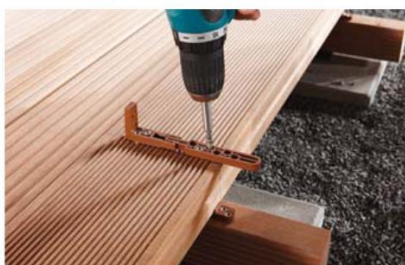

## Съединител Wolfcraft за декинг краен комплект

Направа на разстояния между опорната конструкция и дъските на платформата  
Гарантира оптимална вентилация на долната страна на дъските  
Предпазва от проникването на вода, като по този начин предотвратява разрушаване на м  
За 7 работни метра от носещата конструкция с дъски с широчина 140 мм  
Подходящ за дъски с широчина в диапазона между 100 и 150 мм  
Без повече видими винтове  
Подвижните съединители компенсират движението на дървените елементи, свързани с  
набъбването и свиването на материала, предотвратявайки изместването на винтовете и  
на пукнатини  
Бърз и лесен монтаж, благодарение на шаблона за пробиване и фиксиране  
Съдържание:  
1 шаблон за пробиване и фиксиране  
50 съединители  
300 винта, неръждаема стомана, Торкс TX 20  
1 магнитен държач за битове  
1 бит, неръждаема стомана, Торкс TX 20  
Опаковка: двоен блистер

### Специални съединяващи елементи за първата и последната дъска

Съединяващите елементи осигуряват чист завършек на дървената платформа.

Гаранция за надеждна инсталация на първата и последната дъска от видимата страна на платформата

Включва: 60 винта от неръждаема стомана , Торкс TX 20

Опаковка: двоен блистер

Продукт но.	EAN	Описание
6973000	4006885. ..	
6973000	...697300	10 Съединяващи елементи за първата и последната дъска

Направа на разстояния между опорната конструкция и дъските на платформата

Гарантира оптимална вентилация на долната страна на дъските

Предпазва от проникването на вода, като по този начин предотвратява разрушаване на материала

Без повече видими винтове

Подвижните съединяващи елементи компенсират движението на дървените елементи, свързани с набъбването и свиването на материала, предотвратявайки изместването на винтовете и появата на пукнатини